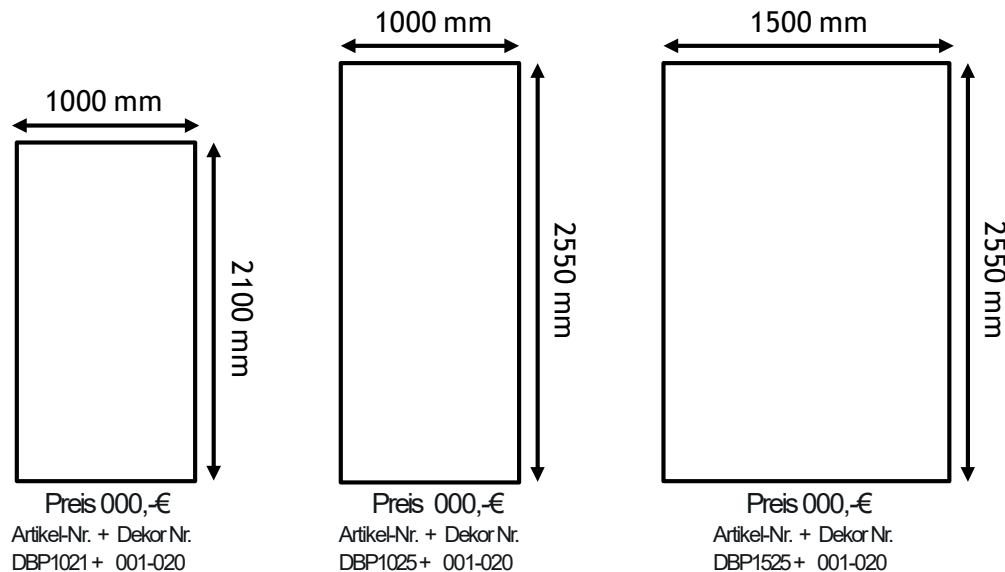

Verfügbare Plattenformate

Die 3mm starken Alu-Verbundplatten bestehen aus 2 Deckschichten aus 0,3 mm Aluminium und einem Polyethylenkern Typ LDPE. Mit nur 3,80 kg/m² sind sie echte Leichtgewichte.

Kein Klima stellt diese Platten vor eine Herausforderung dank ihrer Temperaturbeständigkeit von -50°C bis +80°C. Wasseraufnahme von 0,01% nach DIN 53495. Brandklassifizierung Klasse E2 nach DIN 4102-1.

Die Dekore im UV-Direktdruckverfahren mit Oberflächenveredelung durch 2-schichtiger UV-Lackierung, welche die Oberfläche überaus robust und kratzfest macht, erhalten Sie in den oben aufgeführten Maßen und passend dazu die unten aufgeführten Profile für unterschiedliche Montagevarianten.

	Länge	Art.Nr.	Preis
Abschlussprofil silber	2150 mm	ZBDBPS01	00,-€
	2600 mm	ZBDBPS11	00,-€
H-Profil silber	2150 mm	ZBDBPS02	00,-€
	2600 mm	ZBDBPS12	00,-€
Inneneck-Profil silber	2150 mm	ZBDBPS03	00,-€
	2600 mm	ZBDBPS13	00,-€
Außeneck-Profil silber	2150 mm	ZBDBPS04	00,-€
	2600 mm	ZBDBPS14	00,-€