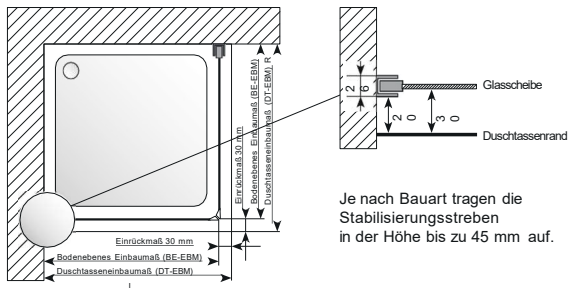

Montage auf Duschtasse