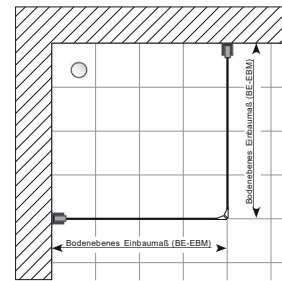

Montage Bodeneben

Einbaumaße Fronteinstieg mit Seitenteil

Duschtasse	Duschlassen-Einbaumaß	Bodenebenes Einbaumaß
800	785 - 805	755 - 775
900	885 - 905	855 - 875
1000	985 - 1005	955 - 975
1200	1185 - 1205	1155 - 1175
1400	1385 - 1405	1355 - 1375

Technische Daten:

- Höhe 1950/1928 mm
- 6 mm ESG, beschichtet
- 20mm Verstellbereich