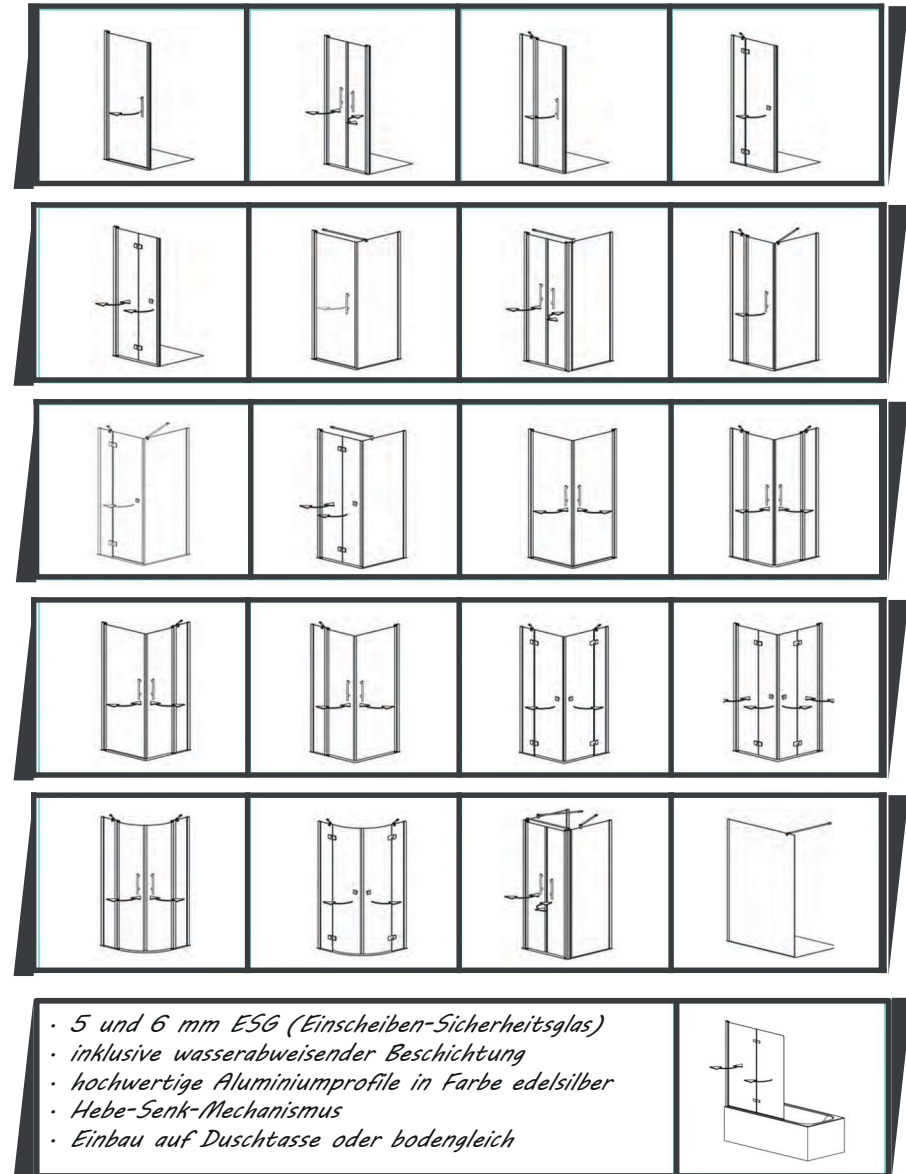

-Ausgenommen von der Garantie sind:

Die wasserabweisende Glasbeschichtung auf ESG-Glasscheiben, Verschleißteile (wie Magnete, PVC-Dichtungen und Wasserabweisprofile) und sonstige Produkte, die mit Preisreduzierungen aus besonderem Grund (wie z.B. Messe- und Ausstellungsstücke) verkauft wurden sowie die gewerbliche Nutzung. Wandverkleidungen / Alu-Verbundplatten, da druchtchnische und chargenabhängige Farbabweichungen möglich sind.

Wir behalten uns technische und konstruktive Änderungen vor, ebenso die Berichtigung eventuell enthaltener Irrtümer.

Direktlieferung zum Endkunden (innerhalb des deutschen Festlandes)* 30€

*Lieferung bis Bordsteinkante.

Montagekosten für Ihre Duschkabine

MK* = Montageklasse	MK*1	MK*2	MK*3	MK*4
Montagepreis	232,-	268,-	292,-	351,-
Aufmaß*	Mehraufwand bei Scheibenbreite ab 1000mm	Bordüre flexen (je Duschwand)	Sonderbohrung für Feinsteinzeug, Granit etc. (je Duschwand)	Demontage, Reinigung, Entsorgung der vorhandenen Duschwand
89,-	119,-	60,-	60,-	179,-

Ihre Duschkabine 21 Duschtypen mit 266 Varianten

- 5 und 6 mm ESG (Einscheiben-Sicherheitsglas)
- inklusive wasserabweisender Beschichtung
- hochwertige Aluminiumprofile in Farbe edelsilber
- Hebe-Senk-Mechanismus
- Einbau auf Duschtasse oder bodengleich

5 Jahre Garantie auf Ihre Duschkabine