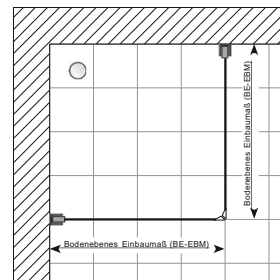

Preis 0000.-€

Einbaumaße siehe Tabelle S.6

SHGFH400

Höhe: 1950 mm
*MK3
Höhe: 1928 mm

· 1 Drehtür + 1 Seitenteil

Duschtaße Türseite x ST-Seite	Artikel-Nr.
800 x 800	SHGFH4008080L
800 x 900	SHGFH4008090L
800 x 1000	SHGFH4008010L
900 x 800	SHGFH4009080L
900 x 900	SHGFH4009090L
900 x 1000	SHGFH4009010L
1000 x 800	SHGFH4001080L
1000 x 900	SHGFH4001090L
1000 x 1000	SHGFH4001010L

Preis 0000.-€

Duschtaße ST-Seite x Türseite	Artikel-Nr.
800 x 800	SHGFH4008080R
800 x 900	SHGFH4008090R
800 x 1000	SHGFH4008010R
900 x 800	SHGFH4009080R
900 x 900	SHGFH4009090R
900 x 1000	SHGFH4009010R
1000 x 800	SHGFH4001080R
1000 x 900	SHGFH4001090R
1000 x 1000	SHGFH4001010R

Preis 0000.-€

Einbaumaße siehe Tabelle S.6

Montage auf Duschtasse

Montage Bodeneben

Einbaumaße EckEinstieg

Duschtasse	Duschtassen-Einbaumaß	Bodenebenes Einbaumaß
800	785 - 805	755 - 775
900	885 - 905	855 - 875
1000	985 - 1005	955 - 975
1200	1185 - 1205	1155 - 1175
1400	1385 - 1405	1355 - 1375

Hinweis: Einbaumaße gelten nicht für Artikel mit Echtmaßen (SHGEH200EM)

Technische Daten:

- Höhe 1950 / 1928 mm
- 6 mm ESG, beschichtet
- 20mm Verstellbereich

SHGEH100

Höhe: 1950 mm

2 Pendeltüren

Duschtasse links x rechts	Artikel-Nr.
800 x 800	SHGEH1008080
800 x 900	SHGEH1008090
800 x 1000	SHGEH1008010
900 x 800	SHGEH1009080
900 x 900	SHGEH1009090
900 x 1000	SHGEH1009010
1000 x 800	SHGEH1001080
1000 x 900	SHGEH1001090
1000 x 1000	SHGEH1001010