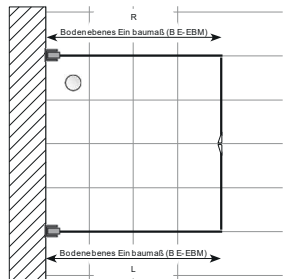

Hinweis: Einbaumaße gelten nicht für Artikel mit Echtmaßen (SHGFH200EM)

Technische Daten:

- Höhe 1950/1928 mm
- 6 mm ESG, beschichtet
- 20mm Verstellbereich

SHGFH110

AL: Einstieg links

Duschtasse Türseite x ST-Seite	Artikel-Nr.
800 x 800	SHGFH1108080L
800 x 900	SHGFH1108090L
800 x 1000	SHGFH1108010L
900 x 800	SHGFH1109080L
900 x 900	SHGFH1109090L
900 x 1000	SHGFH1109010L
1000 x 800	SHGFH1101080L
1000 x 900	SHGFH1101090L
1000 x 1000	SHGFH1101010L

Preis 0000.-€

SHGBH400

Verfügbar ab 2. Jahreshälfte 2020

Maße B x H	Artikel-Nr.
1200 x 1400	SHGBH4001200B

Preis .-€

Badewannenfaltwand
Höhe: 1400 mm

Technische Daten:
-Verstellbereich / Breite 1185 - 1200 mm
- 5 mm ESG, beschichtet
- Profil / Scharniere chromoptik

Walk-In

SHGWH001

Je nach Bauart trägt die Stabilisierungsstrebe in der Höhe bis zu 45 mm auf.

Montage Bodeneben

Walk-In
Höhe: 1928 mm

Duschtasse	Duschtassen-Einbaumaß	Bodenebenes Einbaumaß	Artikel-Nr.
800	785 - 805	740 - 760	SHGWH0010800
900	885 - 905	840 - 860	SHGWH0010900
1000	985 - 1005	940 - 960	SHGWH0011000
1200	1185 - 1205	1140 - 1160	SHGWH0011200

Preis 000.-€

Ihre Duschkabine

U-Kabine

Montage auf Duschtasse

Je nach Bauart tragen die Stabilisierungsstreben in der Höhe bis zu 45 mm auf.
Verstellbereich Seitenteil +5/-15
Verstellbereich Tür +25/-5

Montage Bodenebenen