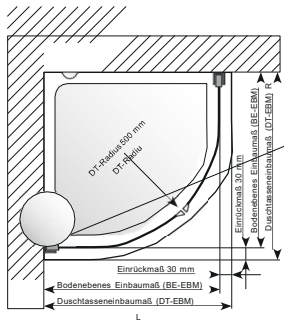

Hinweis: Einbaumaße gelten nicht für Artikel mit Echtmaßen (SHGFH200EM)

Technische Daten:

- Höhe 1950/1928 mm
- 6 mm ESG, beschichtet
- 20mm Verstellbereich

SHGFH110

AL: Einstieg links

Duschtasse Türseite x ST-Seite	Artikel-Nr.
800 x 800	SHGFH1108080L
800 x 900	SHGFH1108090L
800 x 1000	SHGFH1108010L
900 x 800	SHGFH1109080L
900 x 900	SHGFH1109090L
900 x 1000	SHGFH1109010L
1000 x 800	SHGFH1101080L
1000 x 900	SHGFH1101090L
1000 x 1000	SHGFH1101010L

Preis 0000.-€

Einbaumaße siehe Tabelle S. 10

Höhe:
1950 mm

*MK3
Höhe:
1950 mm

· 2 Pendeltüren + 1 Festteil
Türbreite links
bis 1000 mm = 528 mm
ab 1200 mm = 728 mm

SHGEH400

Duschtaße links x rechts	Artikel-Nr.
800 x 800	SHGEH4008080
800 x 900	SHGEH4008090
800 x 1000	SHGEH4008010
900 x 800	SHGEH4009080
900 x 900	SHGEH4009090
900 x 1000	SHGEH4009010
1000 x 800	SHGEH4001080
1000 x 900	SHGEH4001090
1000 x 1000	SHGEH4001010

Preis 0000.-€

Einbaumaße siehe Tabelle S. 10

Höhe:
1950 mm

*MK3
Höhe:
1950 mm

· 2 Faltwände 2-teilig

Je nach Bauart tragen die Stabilisierungsstreben in der Höhe bis zu 45 mm auf.

DT-Radius 500
Montage auf Duschtasse

Montage Bodeneben

Einbaumaße Runddusche

Duschtasse	Duschtassen-Einbaumaß	Bodenebenes Einbaumaß
800	785 - 805	755 - 775
900	885 - 905	855 - 875
1000	985 - 1005	955 - 975

SHGRH200

Runddusche
Radius: 500

Duschtasse links x rechts	Artikel-Nr.
800 x 800	SHGRH2008080
800 x 900	SHGRH20080900
800 x 1000	SHGRH2008010
900 x 800	SHGRH20090800
900 x 900	SHGRH20090900
900 x 1000	SHGRH2009010
1000 x 800	SHGRH2001080
1000 x 900	SHGRH20010900
1000 x 1000	SHGRH2001010