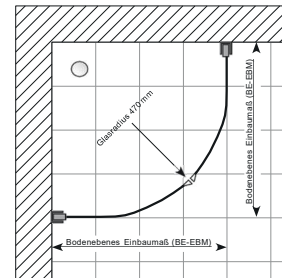

Preis 0000.-€

Einbaumaße siehe Tabelle S. 10

Höhe:
1950 mm

*MK3
Höhe:
1950 mm

· 2 Faltwände 2-teilig

Je nach Bauart tragen die Stabilisierungsstreben in der Höhe bis zu 45 mm auf.

DT-Radius 500
Montage auf Duschtasse

Montage Bodeneben

Einbaumaße Runddusche

Duschtasse	Duschtassen-Einbaumaß	Bodenebenes Einbaumaß
800	785 - 805	755 - 775
900	885 - 905	855 - 875
1000	985 - 1005	955 - 975

SHGRH200

Runddusche
Radius: 500

Duschtasse links x rechts	Artikel-Nr.
800 x 800	SHGRH2008080
800 x 900	SHGRH20080900
800 x 1000	SHGRH2008010
900 x 800	SHGRH20090800
900 x 900	SHGRH20090900
900 x 1000	SHGRH2009010
1000 x 800	SHGRH2001080
1000 x 900	SHGRH20010900
1000 x 1000	SHGRH2001010