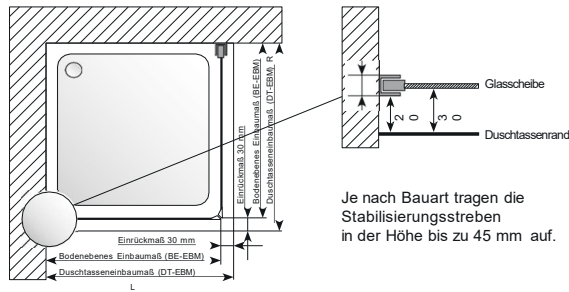

Montage auf Duschtasse