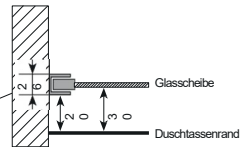

Preis 0000.-€

Einbaumaße siehe Tabelle S. 10

Höhe:
1950 mm

*MK3
Höhe:
1950 mm

· 2 Faltwände 2-teilig

Je nach Bauart tragen die Stabilisierungsstreben in der Höhe bis zu 45 mm auf.

DT-Radius 500
Montage auf Duschtasse