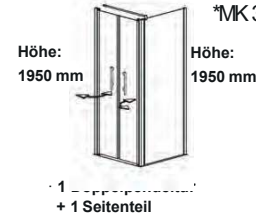

AL: Einstieg links

Duschtasse Türseite x ST-Seite	Artikel-Nr.
800 x 800	SHGFH1108080L
800 x 900	SHGFH1108090L
800 x 1000	SHGFH1108010L
900 x 800	SHGFH1109080L
900 x 900	SHGFH1109090L
900 x 1000	SHGFH1109010L
1000 x 800	SHGFH1101080L
1000 x 900	SHGFH1101090L
1000 x 1000	SHGFH1101010L

Preis 0000.-€

AR: Einstieg rechts

Duschtasse ST-Seite x Türseite	Artikel-Nr.
800 x 800	SHGFH1108080R
800 x 900	SHGFH1108090R
800 x 1000	SHGFH1108010R
900 x 800	SHGFH1109080R
900 x 900	SHGFH1109090R
900 x 1000	SHGFH1109010R
1000 x 800	SHGFH1101080R
1000 x 900	SHGFH1101090R
1000 x 1000	SHGFH1101010R

Preis 0000.-€

Einbaumaße siehe Tabelle S.6