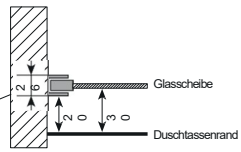

Ihre Duschkabine

U-Kabine

Montage auf Duschtasse

Je nach Bauart tragen die Stabilisierungsstreben in der Höhe bis zu 45 mm auf.
Verstellbereich Seitenteil +5/-15
Verstellbereich Tür +25/-5