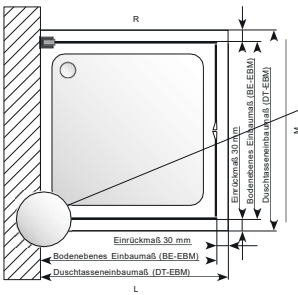

Ihre Duschkabine

U-Kabine

Montage auf Duschtasse